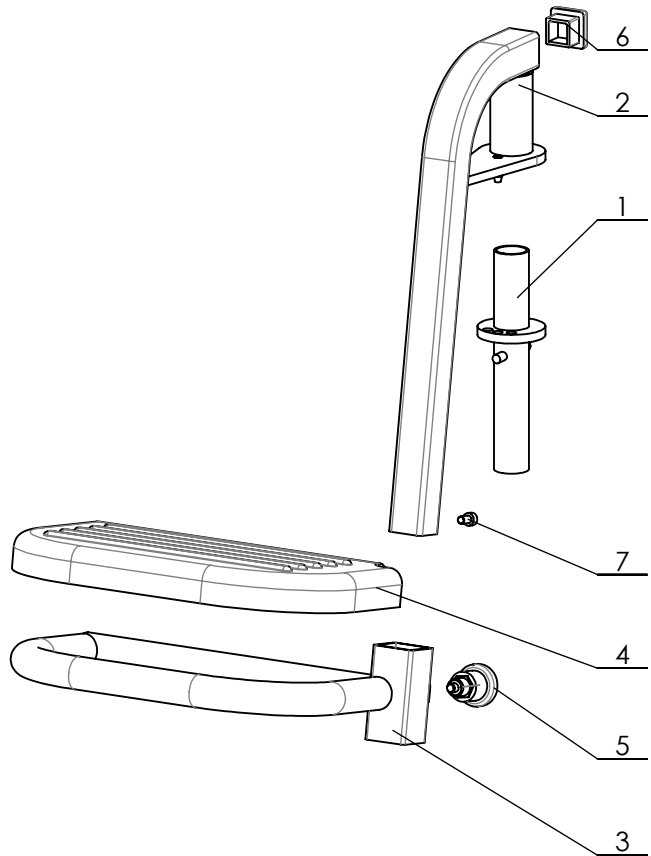

Armrest set width adjustment XL/XXL

Part no.	Art.no.	QTY.	Name	Drawing no.
1	70590011	2	Adjustment bar armrest	5900-19.2
2	70590006	1	Frame armrest XL XXL set	5900-16.2LR
3	70590046	2	Round bar armrest	5900-37.1
4	70590047	2	Unlock button armrest	5900-38
5	70820013	2	Cap	8200-23.1
6	70570503	2	Armrest PU	Froli armsteun - 5457-50 32 mm
7		2	Washer M25 DIN433 PA	M25 DIN 433 PA
8	70590048	2	Spring 0,8x11x80 Inox	Veer 0,8x11x80
9		2	Tube cap Ø28	Insteedkop rond 28 grijs
10		2	Circlip 25 DIN471	25 DIN 471
11		2	Screw M6x10 DIN914 A2	M6x10 DIN 914
12		2	Screw M5x10 DIN912 A2	M5x10 DIN912
13		2	Screw M6x16 ISO7380 A2	M6x16 ISO7380
14		4	Screw M6x35 DIN7991 A2	M6x35 DIN7991
15		2	Cylindric pin Ø8x36 DIN7	8x36 DIN 7 m6
16		2	Cylindric pin Ø8x30 DIN7	8x30 DIN 7

P:\SW-Fek\00 Stoei onderdelen\Armlegger breedteverstelling XL XXL

Drawn by:	KA	Date	27-11-2025
Revised	- /KA	Date	-
Revised	- /KA	Date	-

Overview parts Armrest set width adjustment XL/XXL

Copyright reserved by law Unit of measurement: mm

Lopital Nederland bv

Draw no.: EXPVArmleggerBVXLXXL-2025-01

Footrest set width adjustment XL/XXL

Part no.	Art.no.	QTY.	Name	Drawing no.
1	70590028	2	Frame width adjustment footrest	5900-18
2	70590027	2	Frame footrest XXL	5900-17
3	70590040	2	Frame footplate XXL	5900-40
4	70530032	1	Footplate set	5300-37LR.2
5	70530029	2	Pull knob M12x1.5	Treknop M12x1.5 - Kort
6		2	Tube cap 45x25	Insteekdop 25x25
7		2	Screw M5x10 DIN912 A2	M5x10 DIN912

P:\SW-Fek\00 Stoei onderdelen\Voetsteun XXL

Drawn by:	KA	Date	27-11-2025
Revised	- /KA	Date	-
Revised	- /KA	Date	-

Overview parts Footrest set width adjustment XL/XXL

Copyright reserved
by law

Unit of measure:
mm