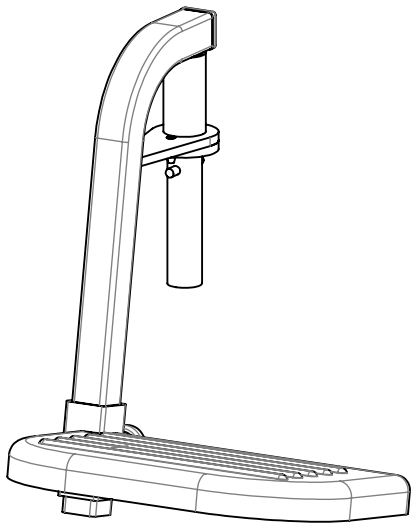

Armrest set width adjustment XL/XXL

Part no.	Art.no.	QTY.	Name	Drawing no.
1	70590011	2	Adjustment bar armrest	5900-19.2
2	70590006	1	Frame armrest XL XXL set	5900-16.2LR
3	70590046	2	Round bar armrest	5900-37.1
4	70590047	2	Unlock button armrest	5900-38
5	70820013	2	Cap	8200-23.1
6	70570503	2	Armrest PU	Froli armsteun - 5457-50 32 mm
7		2	Washer M25 DIN433 PA	M25 DIN 433 PA
8	70590048	2	Spring 0,8x11x80 Inox	Veer 0,8x11x80
9		2	Tube cap Ø28	Insteedkop rond 28 grijs
10		2	Circlip 25 DIN471	25 DIN 471
11		2	Screw M6x10 DIN914 A2	M6x10 DIN 914
12		2	Screw M5x10 DIN912 A2	M5x10 DIN912
13		2	Screw M6x16 ISO7380 A2	M6x16 ISO7380
14		4	Screw M6x35 DIN7991 A2	M6x35 DIN7991
15		2	Cylindric pin Ø8x36 DIN7	8x36 DIN 7 m6
16		2	Cylindric pin Ø8x30 DIN7	8x30 DIN 7

P:\SW-Fek\00 Stoei onderdelen\Armlegger breedteverstelling XL XXL

Drawn by:	KA	Date	27-11-2025
Revised	- /KA	Date	-
Revised	- /KA	Date	-

Overview parts Armrest set width adjustment XL/XXL

Copyright reserved by law Unit of measurement: mm

Lopital Nederland bv

Draw no.: EXPVArmleggerBVXLXXL-2025-01

Footrest set width adjustment XL/XXL

Part no.	Art.no.	QTY.	Name	Drawing no.
1	70590028	2	Frame width adjustment footrest	5900-18
2	70590027	2	Frame footrest XXL	5900-17
3	70590040	2	Frame footplate XXL	5900-40
4	70530032	1	Footplate set	5300-37LR.2
5	70530029	2	Pull knob M12x1.5	Treknop M12x1.5 - Kort
6		2	Tube cap 45x25	Insteekdop 25x25
7		2	Screw M5x10 DIN912 A2	M5x10 DIN912