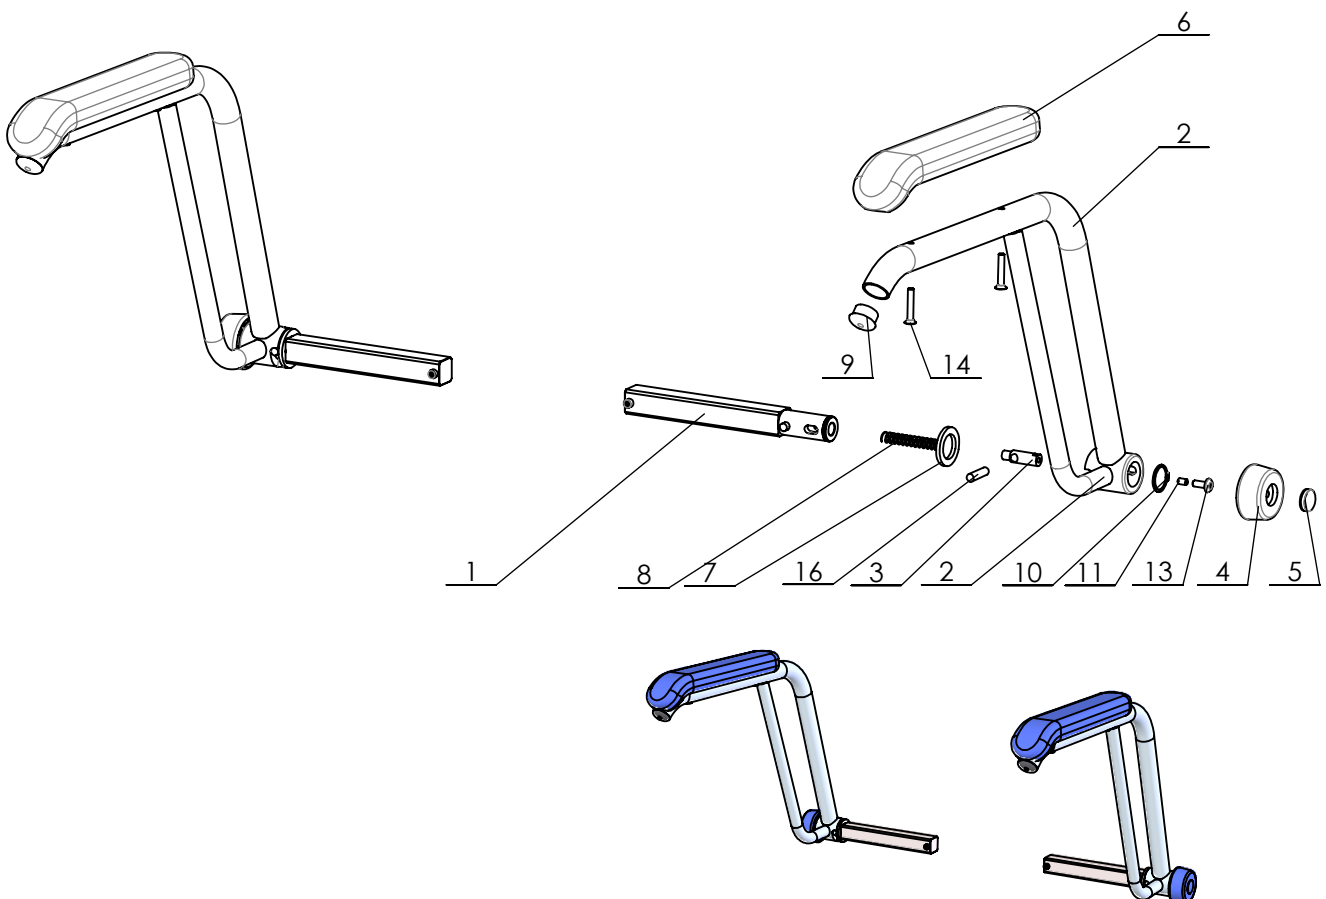

Armrest set width adjustment XL/XXL

Part no.	Art.no.	QTY.	Name	Drawing no.
1	70590011	2	Adjustment bar armrest	5900-19.2
2	70590006	1	Frame armrest XL XXL set	5900-16.2LR
3	70590046	2	Round bar armrest	5900-37.1
4	70590047	2	Unlock button armrest	5900-38
5	70820013	2	Cap	8200-23.1
6	70570503	2	Armrest PU	Froli armsteun - 5457-50 32 mm
7		2	Washer M25 DIN433 PA	M25 DIN 433 PA
8	70590048	2	Spring 0,8x11x80 Inox	Veer 0,8x11x80
9		2	Tube cap Ø28	Insteedkop rond 28 grijs
10		2	Circlip 25 DIN471	25 DIN 471
11		2	Screw M6x10 DIN914 A2	M6x10 DIN 914
12		2	Screw M5x10 DIN912 A2	M5x10 DIN912
13		2	Screw M6x16 ISO7380 A2	M6x16 ISO7380
14		4	Screw M6x35 DIN7991 A2	M6x35 DIN7991
15		2	Cylindric pin Ø8x36 DIN7	8x36 DIN 7 m6
16		2	Cylindric pin Ø8x30 DIN7	8x30 DIN 7

Lopital Nederland bv

Draw no.: EXPVArmleggerBVXLXXL-2025-01

Footrest set width adjustment XL/XXL

Part no.	Art.no.	QTY.	Name	Drawing no.
1	70590028	2	Frame width adjustment footrest	5900-18
2	70590027	2	Frame footrest XXL	5900-17
3	70590040	2	Frame footplate XXL	5900-40
4	70530032	1	Footplate set	5300-37LR.2
5	70530029	2	Pull knob M12x1.5	Treknop M12x1.5 - Kort
6		2	Tube cap 45x25	Insteekdop 25x25
7		2	Screw M5x10 DIN912 A2	M5x10 DIN912